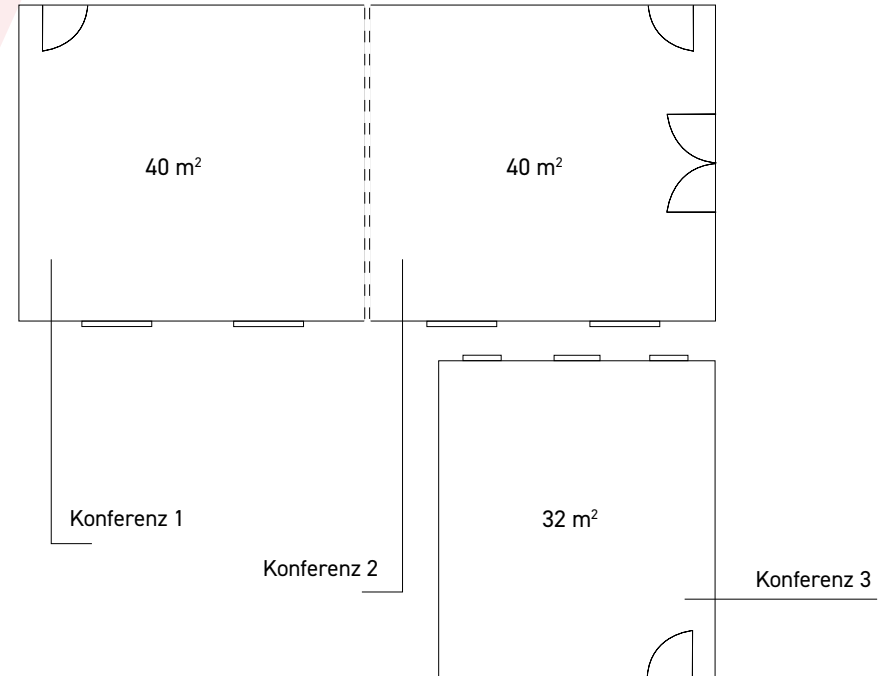

BE THERE OR

BE SQUARE

UNSERE RÄUMLICHKEITEN

Drei 3,40 m hohe, multifunktionale, lichtdurchflutete und klimatisierte Konferenzräume mit einer Gesamtfläche von 120 m² bieten den perfekten Rahmen für Ihre Tagung, Ihr Meeting, Seminar oder Training.

KONFERENZ 1 min. 10

Beamer mit Projektionswand / Jalousinen zur Verdunkelung / individuell einstellbare Beleuchtung und Klimaanlage / öffnbare Fenster / kostenfreies Highspeed-Internet kombinierbar mit Konferenz 2

KONFERENZ 2 min. 10

Beamer mit Projektionswand / Jalousinen zur Verdunkelung / individuell einstellbare Beleuchtung und Klimaanlage / öffnbare Fenster / kostenfreies Highspeed-Internet kombinierbar mit Konferenz 1

KONFERENZ 3 min. 10

Beamer mit Projektionswand / Jalousinen zur Verdunkelung / individuell einstellbare Beleuchtung und Klimaanlage / öffnbare Fenster / kostenfreies Highspeed-Internet

KONFERENZ 1+2 min. 20*

* bei weniger Personen fällt neben der Pauschale noch eine Raummiete an.

Flipchart, Whiteboards, Pinnwände und weitere technische Ausstattung sind verfügbar auf Anfrage.

IHRE VORTEILE

- Professionelle Planung & Organisation
- Kostenfreies Highspeed-Internet
- Persönliche Betreuung
- Schnelle & Einfache Anfahrt
- Hohe Flexibilität
- Parkmöglichkeiten

RAUM	m²	Board	U-Form	Theater	Parlament
Konferenz 1	40	18	14	24	18
Konferenz 2	40	18	14	24	18
Konferenz 1 + 2	80	32	26	60	36
Konferenz 3	32	12	12	18	12