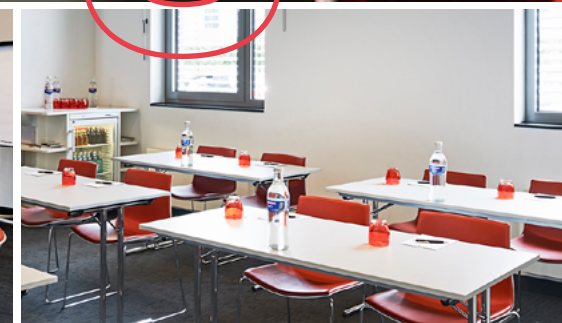

Sie möchten Ihre Tagung in unserem LÉGÈRE HOTEL zu einem ganz besonderen Erlebnis für Sie und Ihre Gäste machen? Dann werfen Sie doch mal einen Blick auf unsere Upgrades und sprechen Sie uns gerne an