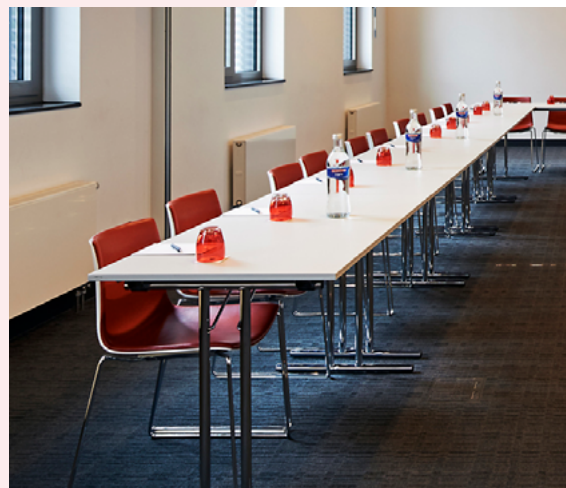

KONFERENZRÄUME