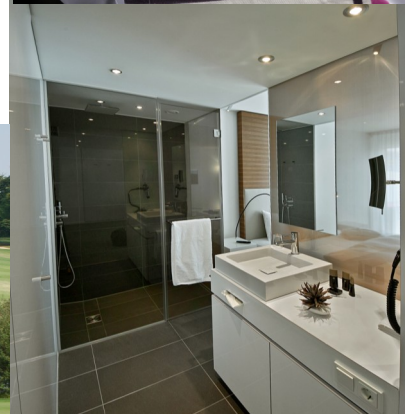

LÉGÈRE

PREMIUM HOTEL LUXEMBOURG

GOLFPACKAGES 2012

Es erwartet Sie ein außergewöhnliches Hotel in unmittelbarer Nähe mehrerer Golfplätze mit herrlichem Ambiente.

Spezielle Arrangements kombiniert mit Golf und Genuss:

Birdie Time:

- 2 Übernachtungen im Comfort Doppelzimmer inclusive Frühstück
- Minibar mit Softgetränken
- 1 Green Fee in Golfclub Ihrer Wahl (Kikuoka Country Club oder Golf Club Belenhaff SA-SO / Feiertage: Zuschlag 26 EUR

162 EUR pp im DZ / Zuschlag EZ 70 EUR

Golf & Gourmet:

- 2 Übernachtungen im Comfort Doppelzimmer inclusive Frühstück
- Minibar mit Softgetränken
- 1 Abendessen bei Sterne Köchin Lea Linster Menü "Bocuse d'or", ohne Getränke
- 1 Green Fee in Golfclub Ihrer Wahl (Kikuoka Country Club oder Golf Club Belenhaff SA-SO / Feiertage: Zuschlag 26 EUR

267 EUR pp im DZ / Zuschlag EZ 70 EUR

Für Reservierungen und weitere Informationen kontaktieren Sie unsere Golfexpertin Marlies Konrad

Tel: + 352 49 00 06 508

Mobil: +352 621 330 565

E-mail: marlies.konrad@legerehotels.com

Légère Premium Hotel Luxembourg
11, rue Gabriel Lippmann
L-5365 Munsbach/Luxembourg

Phone: +352 49 00 06 1

Fax: +352 49 06 80

www.legerehotels.com