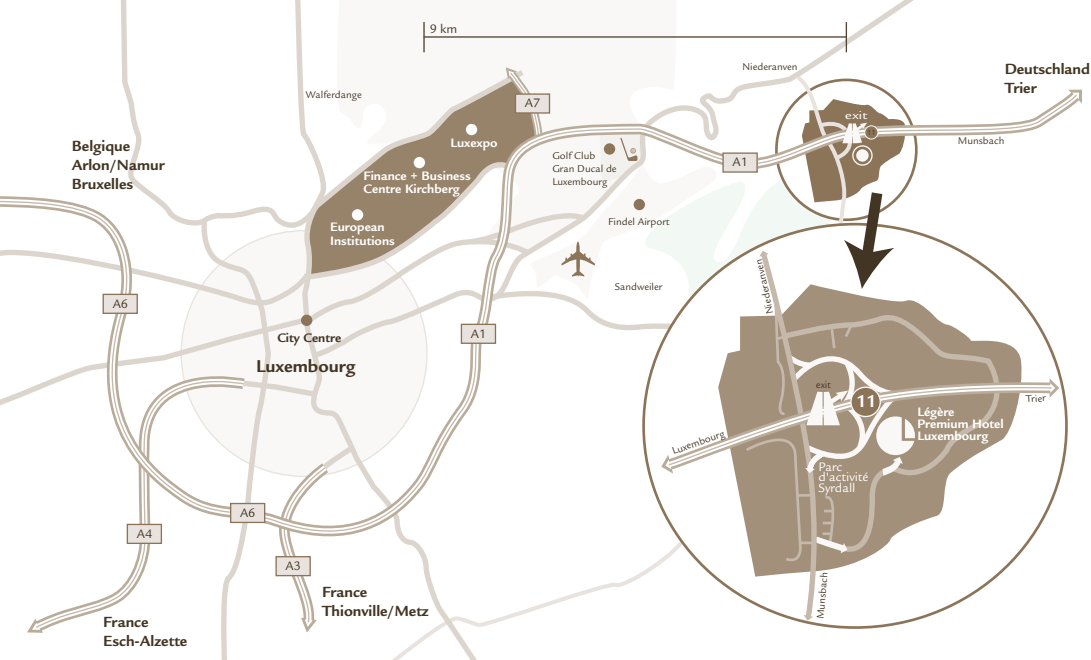

Légère Hotel (Luxembourg) SA
11, Parc d'activité Syrdall
L-5365 Munsbach
Tél. +352 49 00 06 -1
Fax +352 49 06 80
www.legerehotels.com
luxembourg@legerehotels.com